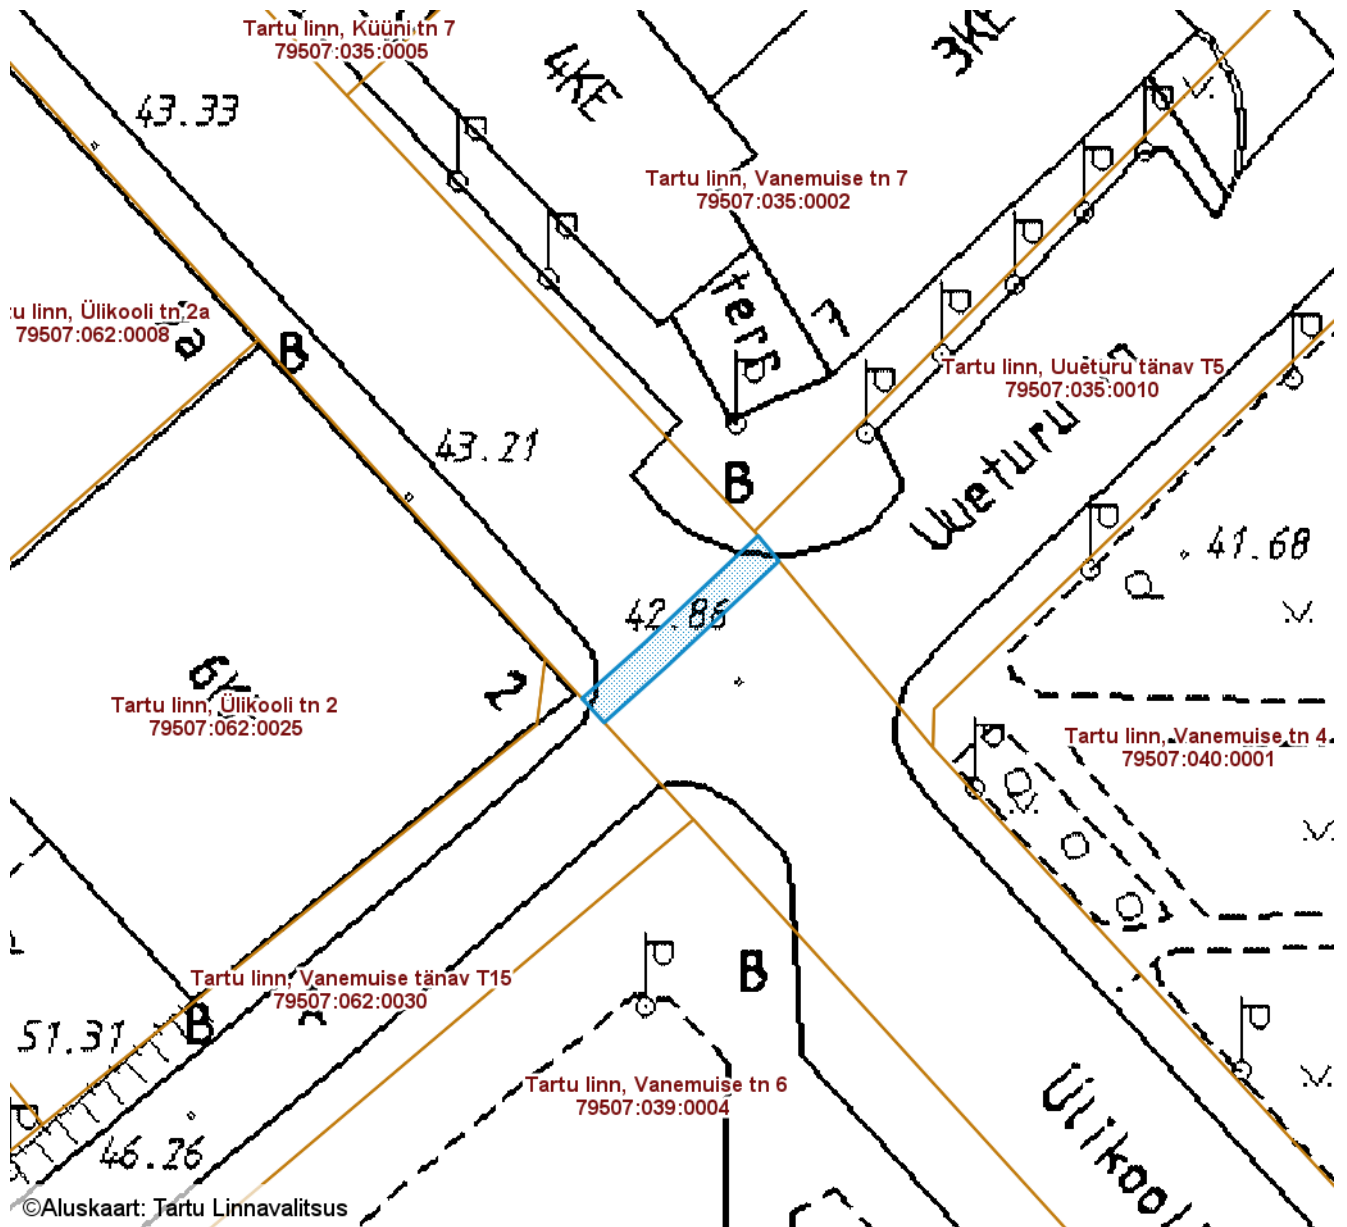

SUNDVALDUSE ALA ASENDIPLAAN

Tartu maakond, Tartu linn, Tartu linn, Ülikooli tänav T1 (79507:035:0011)

M 1 : 500

Sundvalduse ala koordinaadid

Nr	X	Y
1	6474001.74	659373.10
2	6474005.47	659377.30
3	6474012.49	659384.73
4	6474010.82	659386.11
5	6474003.91	659378.76
6	6474000.15	659374.56

— Sundvalduse ala pindala
ligikaudu 34 m²
(Maakaablite reservtorud)

Koostas: **Pille Toom**